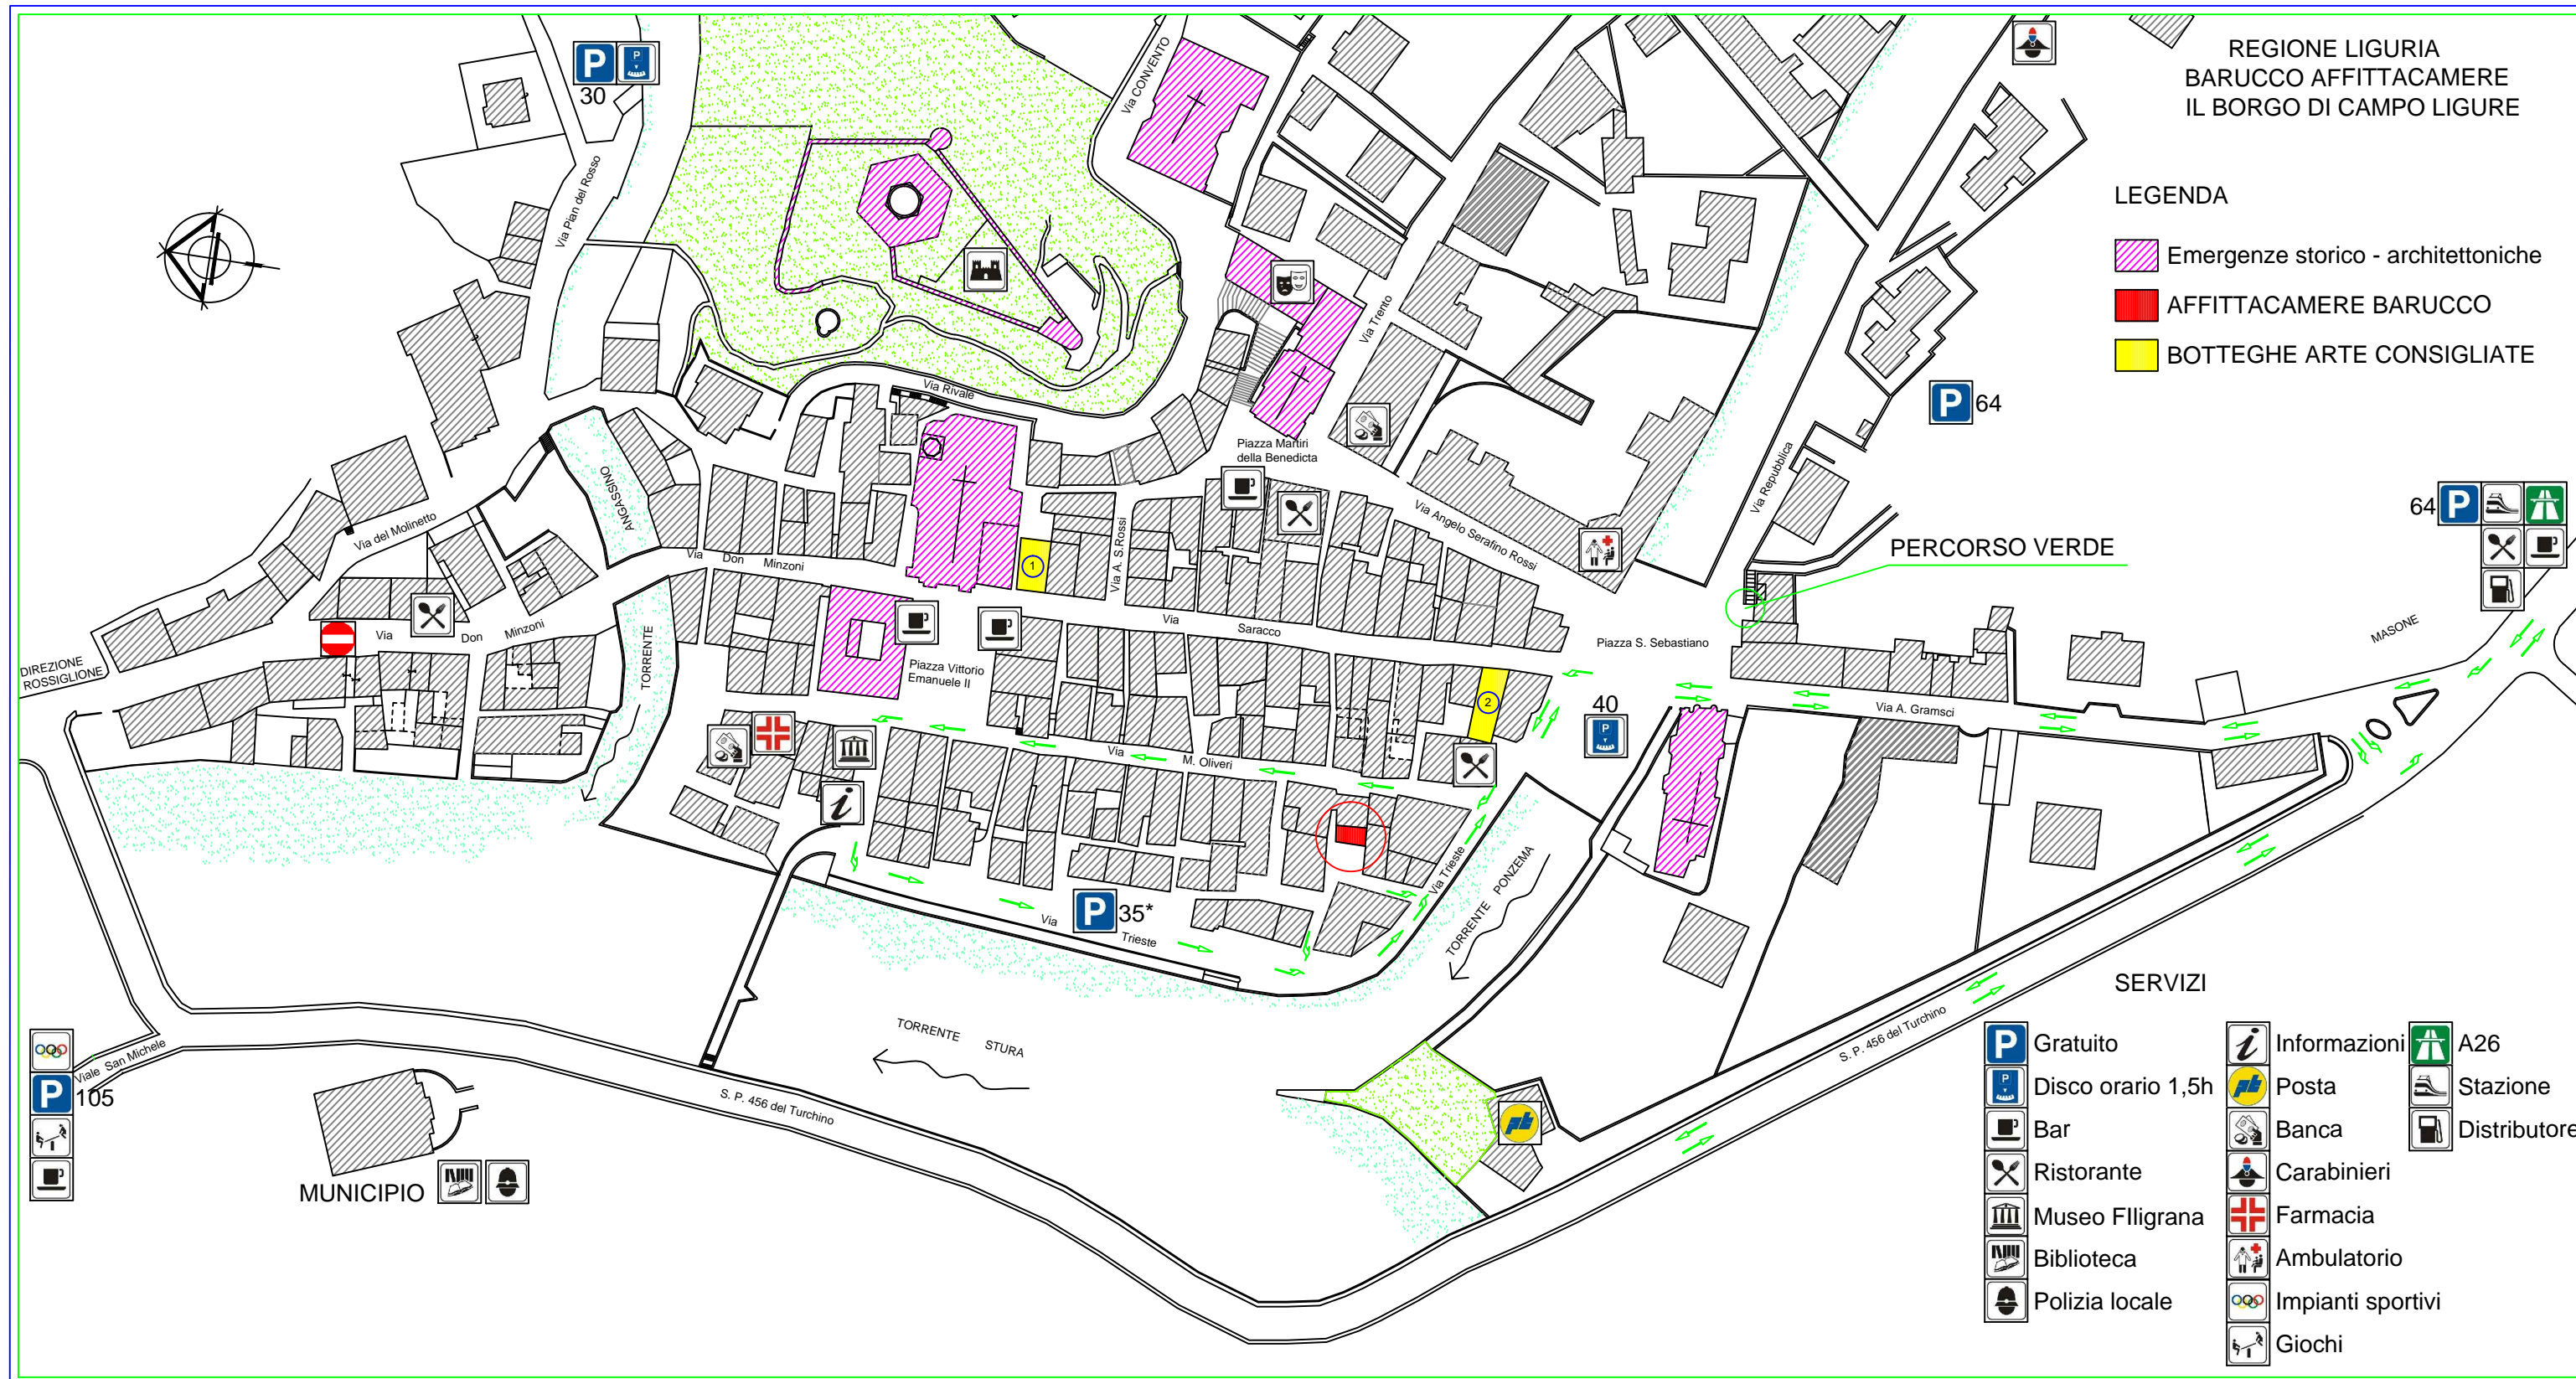

BARUCCO AFFITTACAMERE

Mappa del borgo di Campo Ligure

* DIVIETO DI SOSTA PER MERCATO GIORNI MARTEDI' E VENERDI' DALLE 7:00 ALLE 14:00